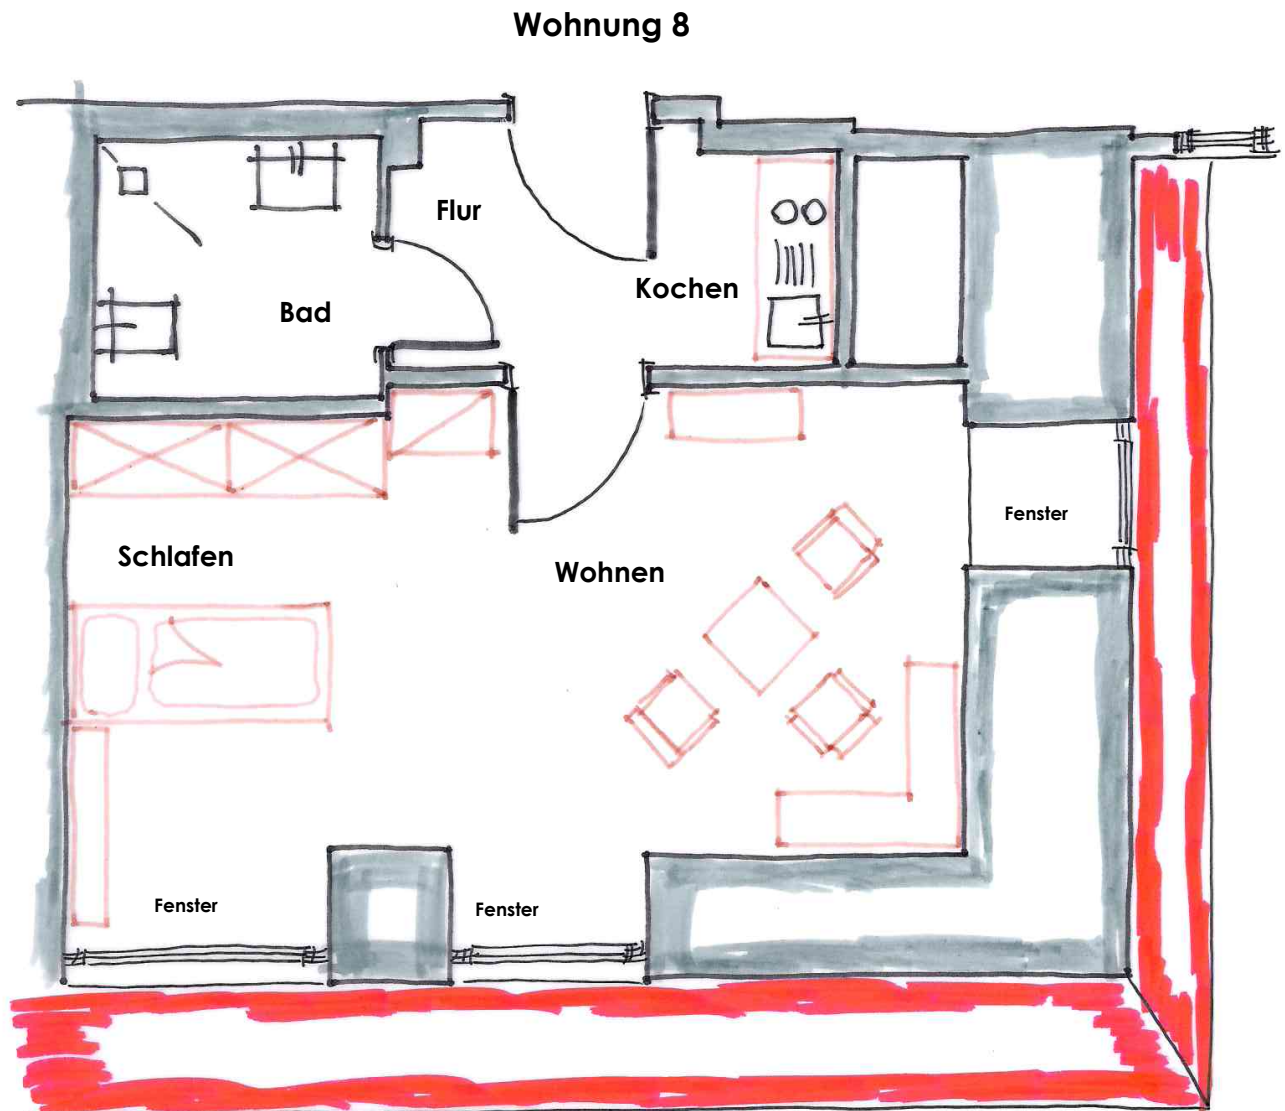

Wohnung 8 – Dachgeschoss SÜD / OST

Flur / Kochen	ca.	5,95 m ²
Bad (barrierefrei)	ca.	4,15 m ²
Wohnen / Schlafen	ca.	23,51 m ²
Gesamtfläche	ca.	33,61 m²